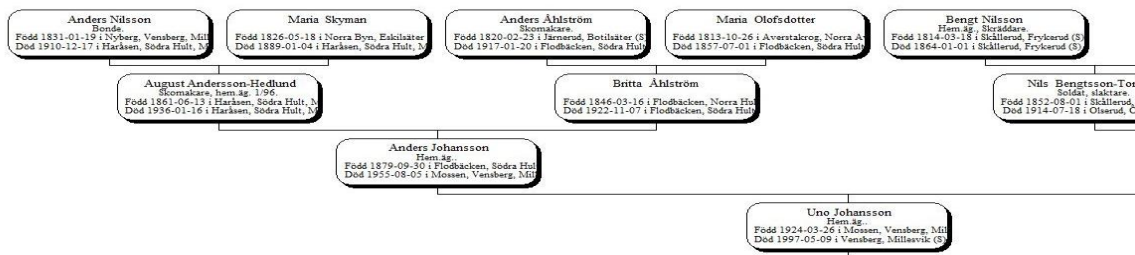

Del av grafisk antavla.

Exempel på komprimerad antavla.